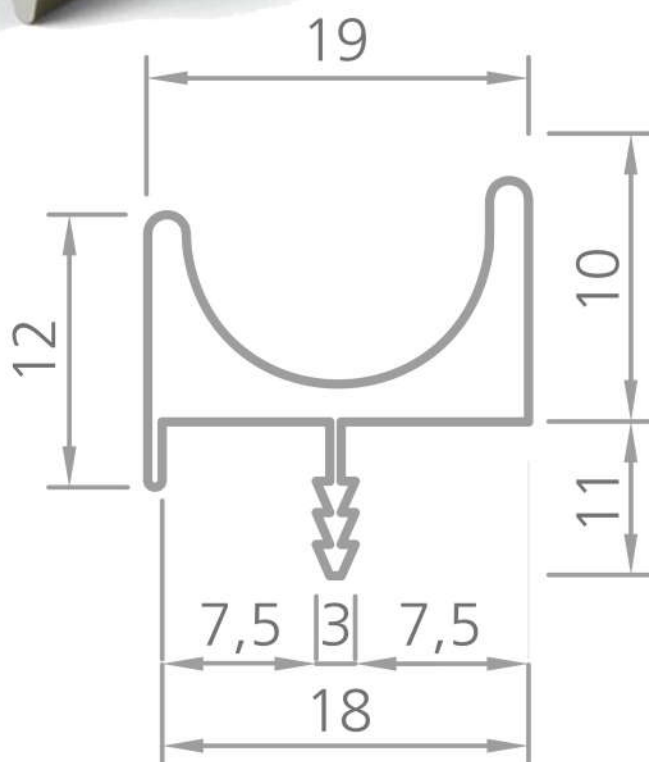

* cięcie na dowolny wymiar
przykładowe wymiary:

297 mm	597 mm
347 mm	797 mm
397 mm	897 mm
447 mm	997 mm
497 mm	1197 mm