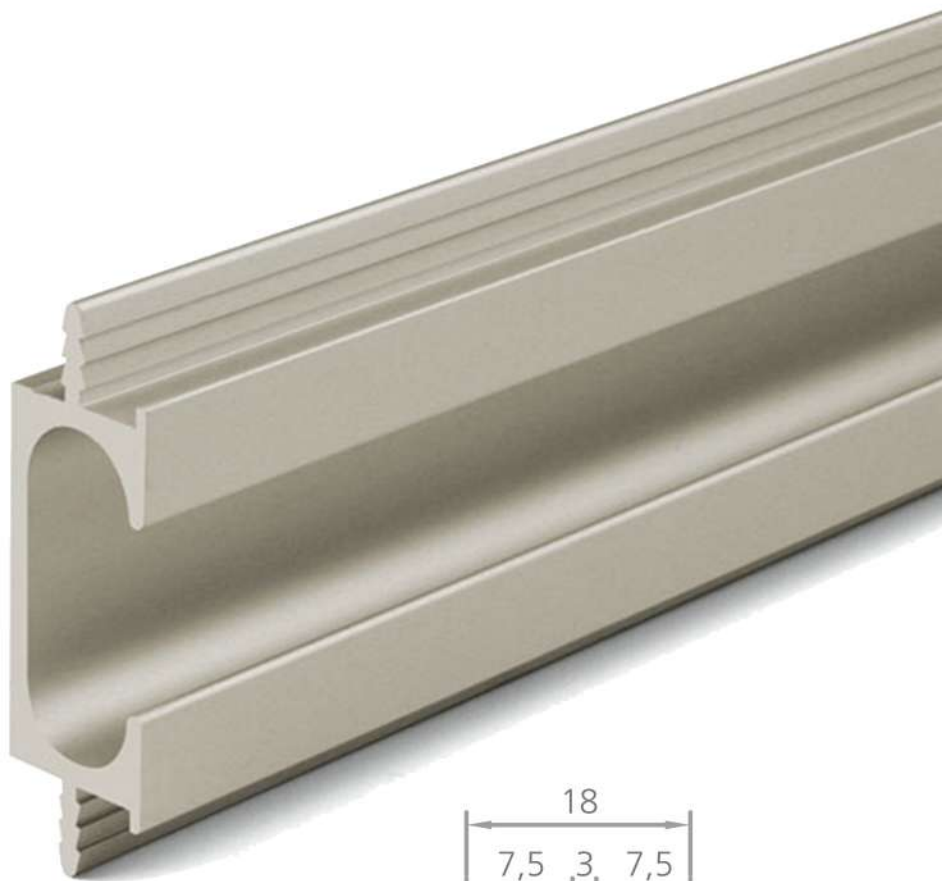

297 mm	597 mm
347 mm	797 mm
397 mm	897 mm
447 mm	997 mm
497 mm	1197 mm

KOLORY

ALUMINIUM

STAL
NIERDZEWNA

PAOLO

* cięcie na dowolny wymiar
przykładowe wymiary:

297 mm	597 mm
347 mm	797 mm
397 mm	897 mm
447 mm	997 mm
497 mm	1197 mm

KOLORY

ALUMINIUM

STAL
NIERDZEWNA

RIANNA

* cięcie na dowolny wymiar
przykładowe wymiary:

297 mm	597 mm
347 mm	797 mm
397 mm	897 mm
447 mm	997 mm
497 mm	1197 mm

KOLORY

ALUMINIUM