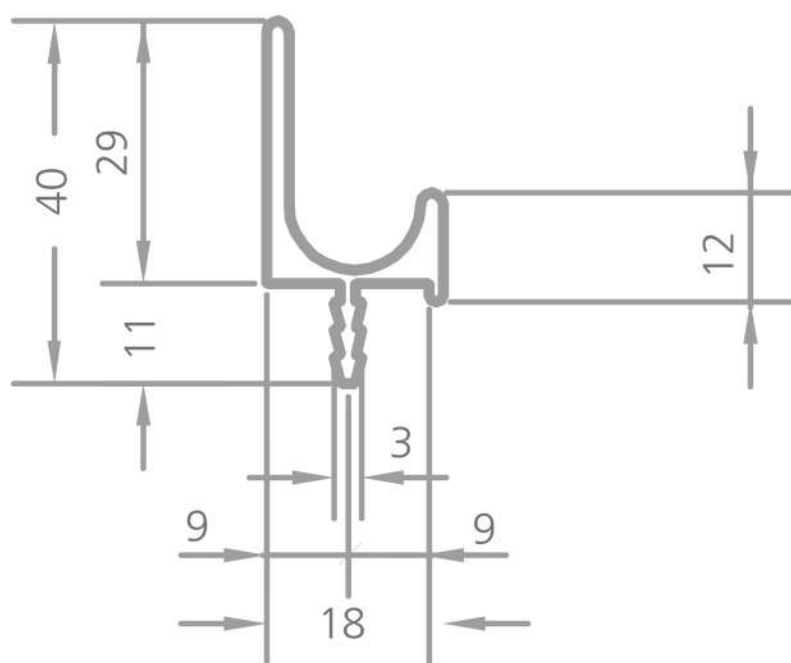

* cięcie na dowolny wymiar
przykładowe wymiary:

297 mm	597 mm
347 mm	797 mm
397 mm	897 mm
447 mm	997 mm
497 mm	1197 mm