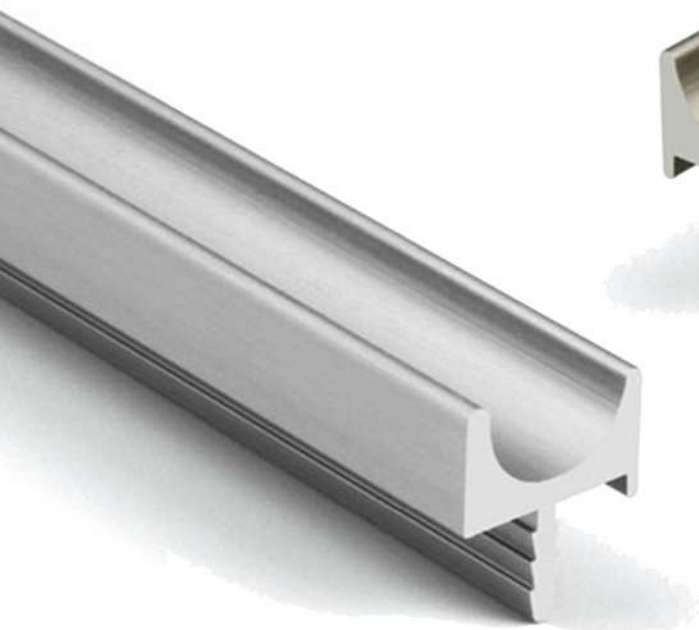

MARITTA

* cięcie na dowolny wymiar
przykładowe wymiary:

297 mm	597 mm
347 mm	797 mm
397 mm	897 mm
447 mm	997 mm
497 mm	1197 mm

KOLORY

ALUMINIUM

STAL
NIERDZEWNA