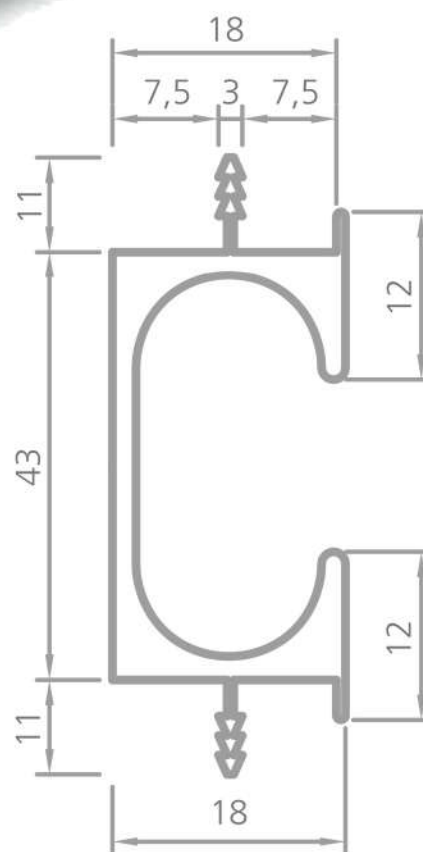

KOLORY

ALUMINIUM

STAL
NIERDZEWNA