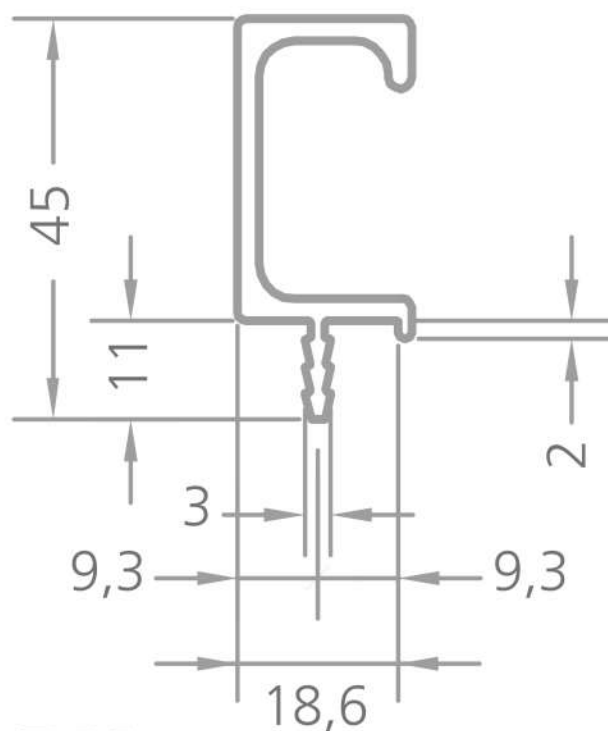

KOLORY

ALUMINIUM

STAL
NIERDZEWNA